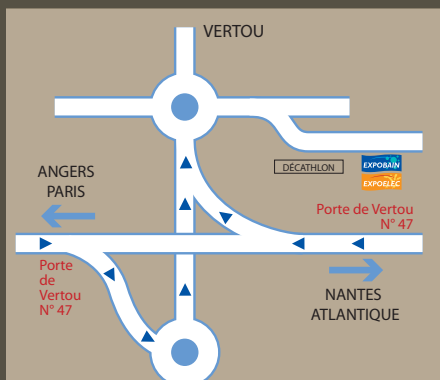

## LA FERRIERE

**ARTIPOLE**  
85280 LA FERRIÈRE  
Tél. 02 51 40 61 80