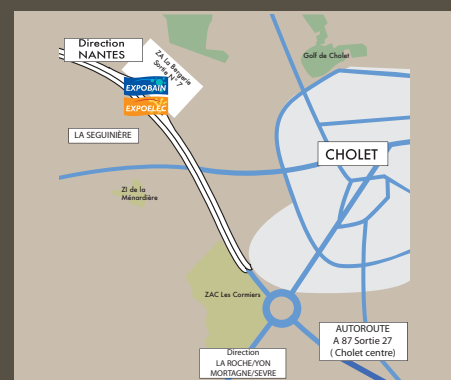

CHOLET

ZA La Bergerie
49280 LA SEGUINIÈRE
Tél. 02 41 71 07 00